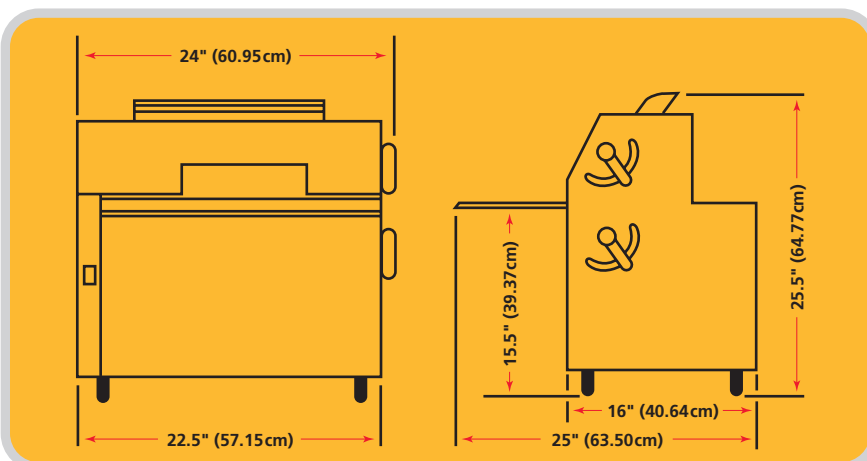

### CARACTERÍSTICAS

- *Ajustes de mango sencillos para espesor de masa exactamente uniforme*
- *Raspadores a resorte sencillamente desmontables para limpieza fácil*
- *Sensores de seguridad para corte automático*
- *Diseño compacto, ideal para uso en espacio limitado*
- *Diseño ergonómico para operar fácilmente*
- *Tolva de gran tamaño acepta piezas de masa grandes*
- *Mecanismo de acción libre de mantenimiento*
- *Mecanismo de acción aislado del área de rodillos*
- *Higiénico, uso pesado, construcción soldada total de acero inoxidable*
- *Seguro, sencillo, fácil de operar, fácil de limpiar*
- *Mecanismo picador sencillo y ajustable*
- *Fácil de montar y desmontar del picador*

### ESPECIFICACIONES

*(Especificaciones sujetas a cambio sin aviso)*

**Rodillos:** 3.5 pulgadas diámetro por 20 pulgadas largo (8.89 cm diámetro por 50.80 cm largo)

**Raspadores:** Sintéticos, a Resorte, Desmontables